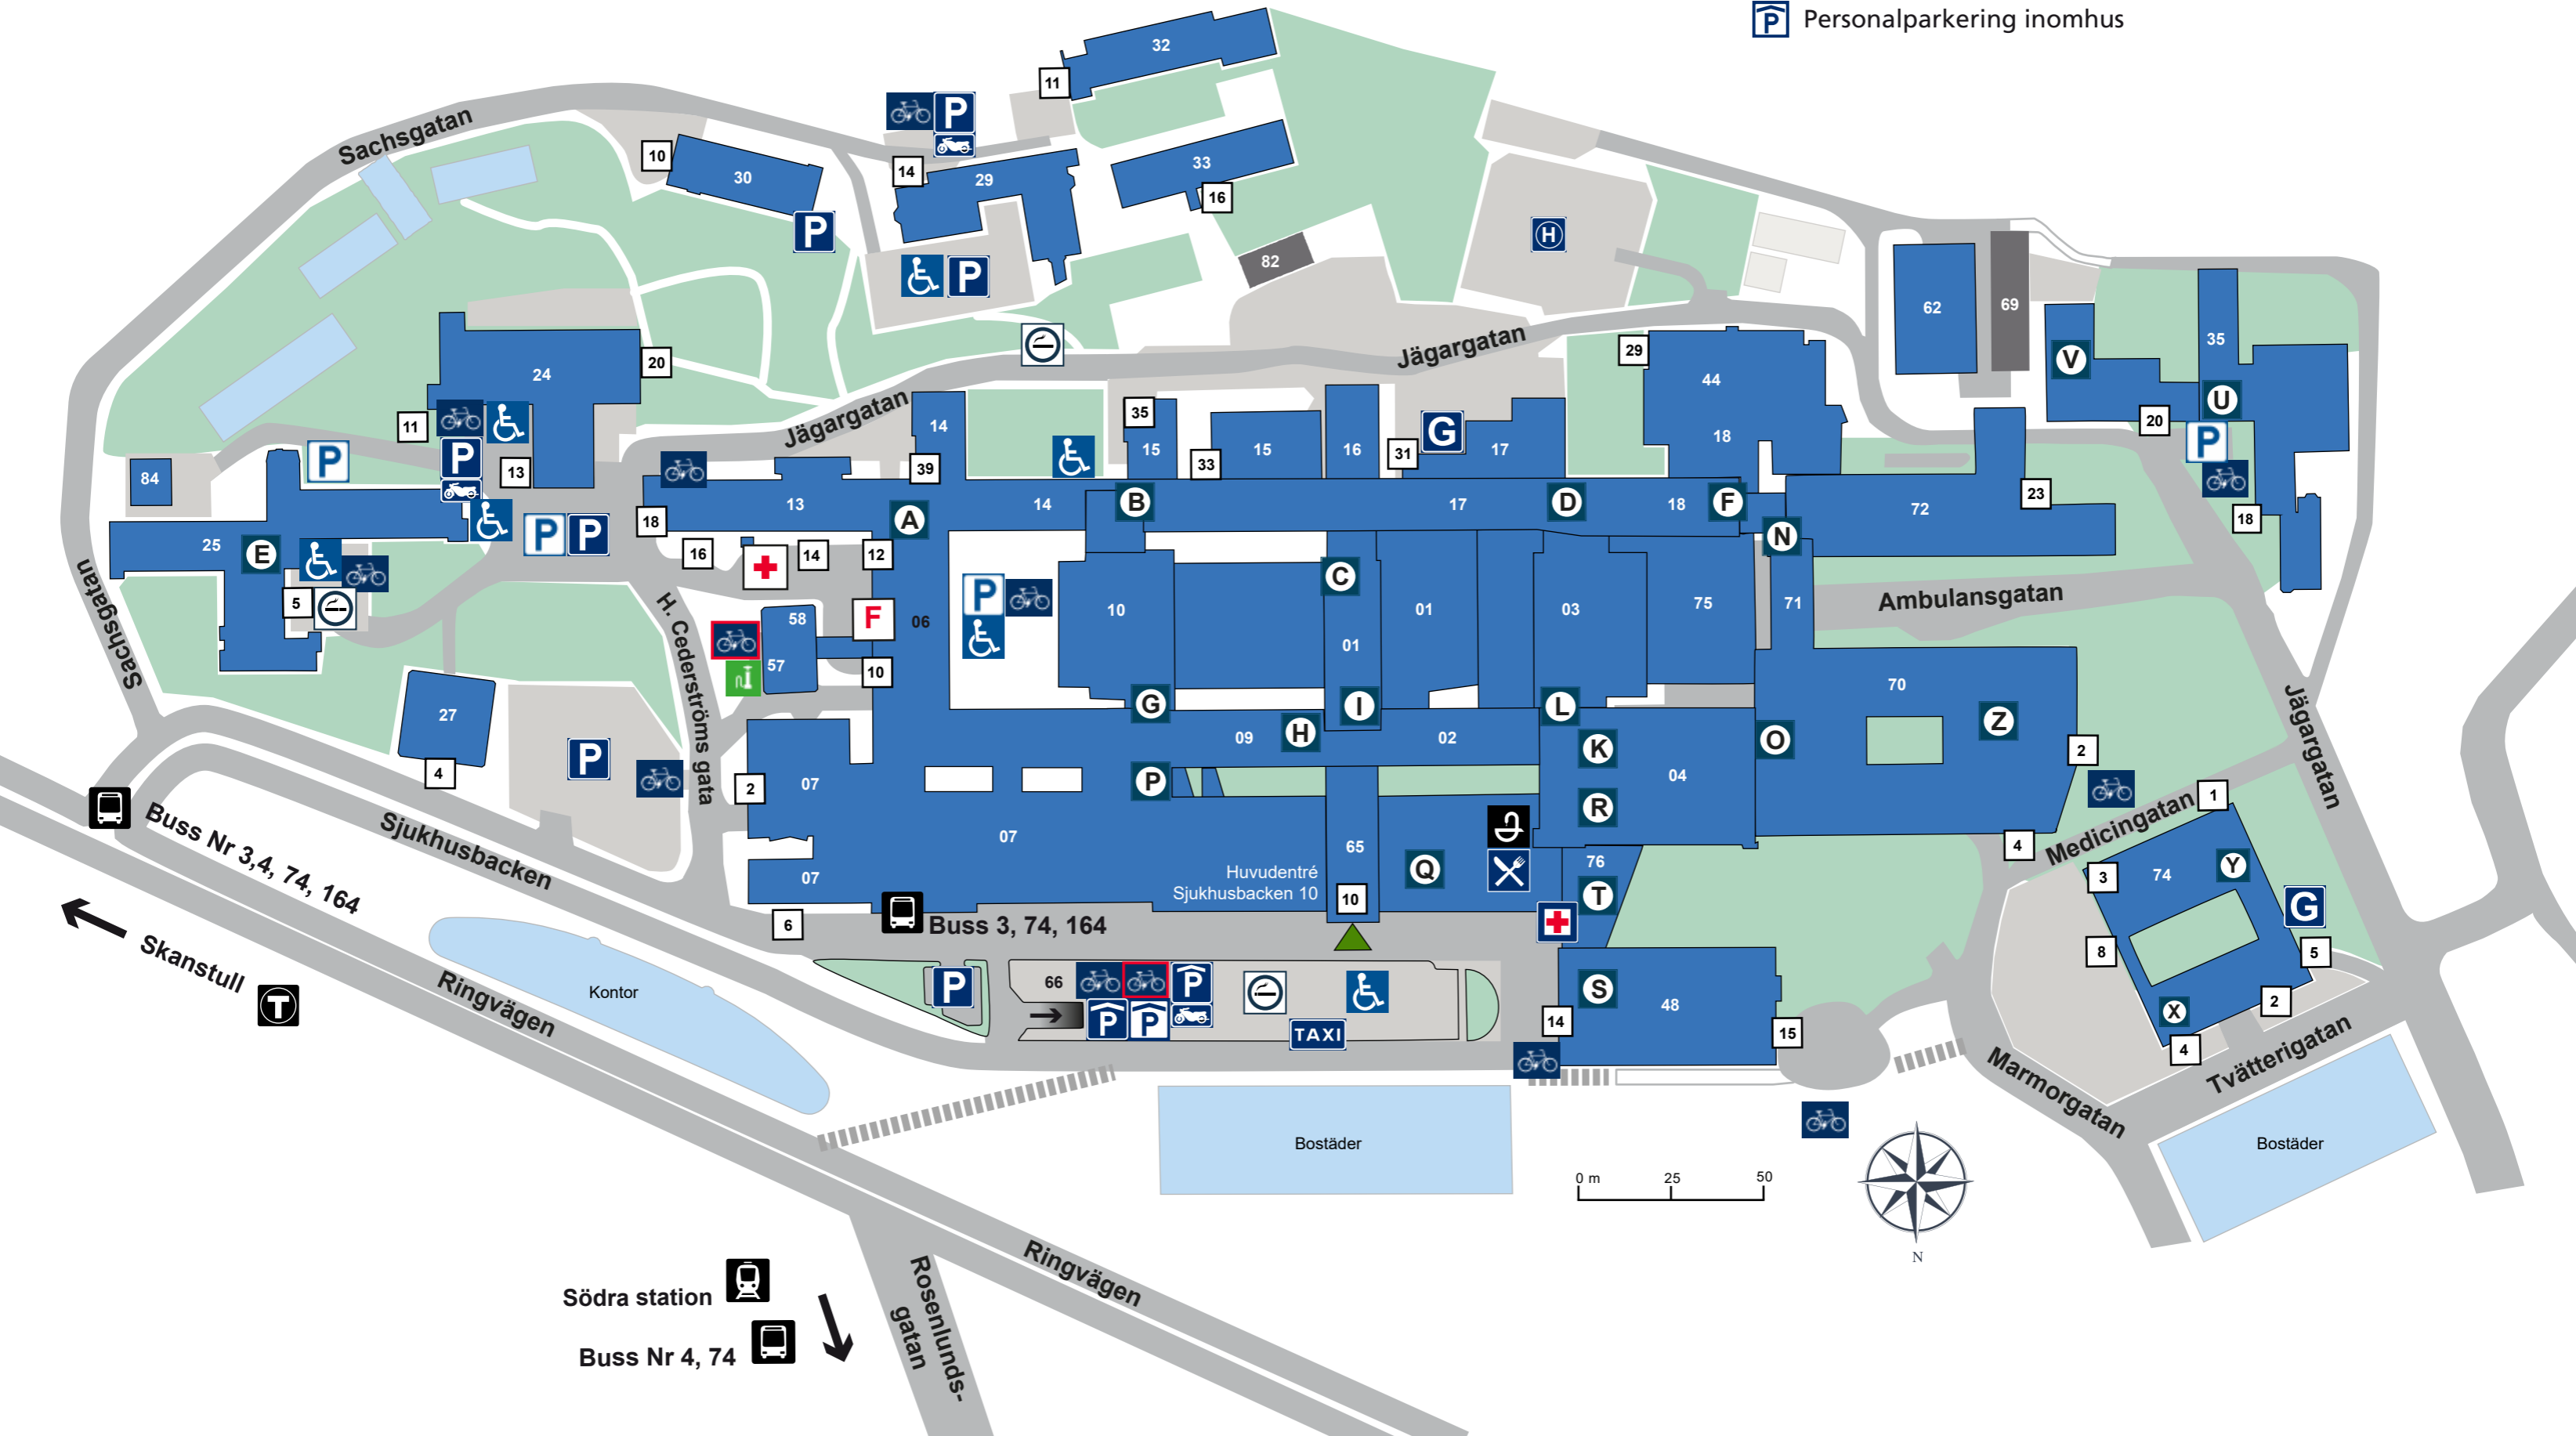

Södersjukhuset

-  Huvudentré
-  Akutmottagning/Vuxen
-  Akutmottagning/Barn
-  Akutmottagning/Vuxen
-  Akutmottagning/Barn
-  Husnummer
-  Gatunummer
-  Målpunkter/Hiss
-  Godsmottagning
-  Paviljong
-  Helikopterplatta
-  Matställe
-  Apotek
-  Rökning tillåten
-  Busshållplats
-  Pendeltåg
-  Tunnelbana
-  Handikapparkering
-  Besöksparkering
-  Besöksparkering inomhus
-  Personalparkering
-  Personalparkering inomhus
-  Motorcykelparkering
-  Motorcykelparkering inomhus
-  Cykelparkering
-  Cykelparkering med kortläsare
-  Cykelpump

Södra station 
 Buss Nr 4, 74 