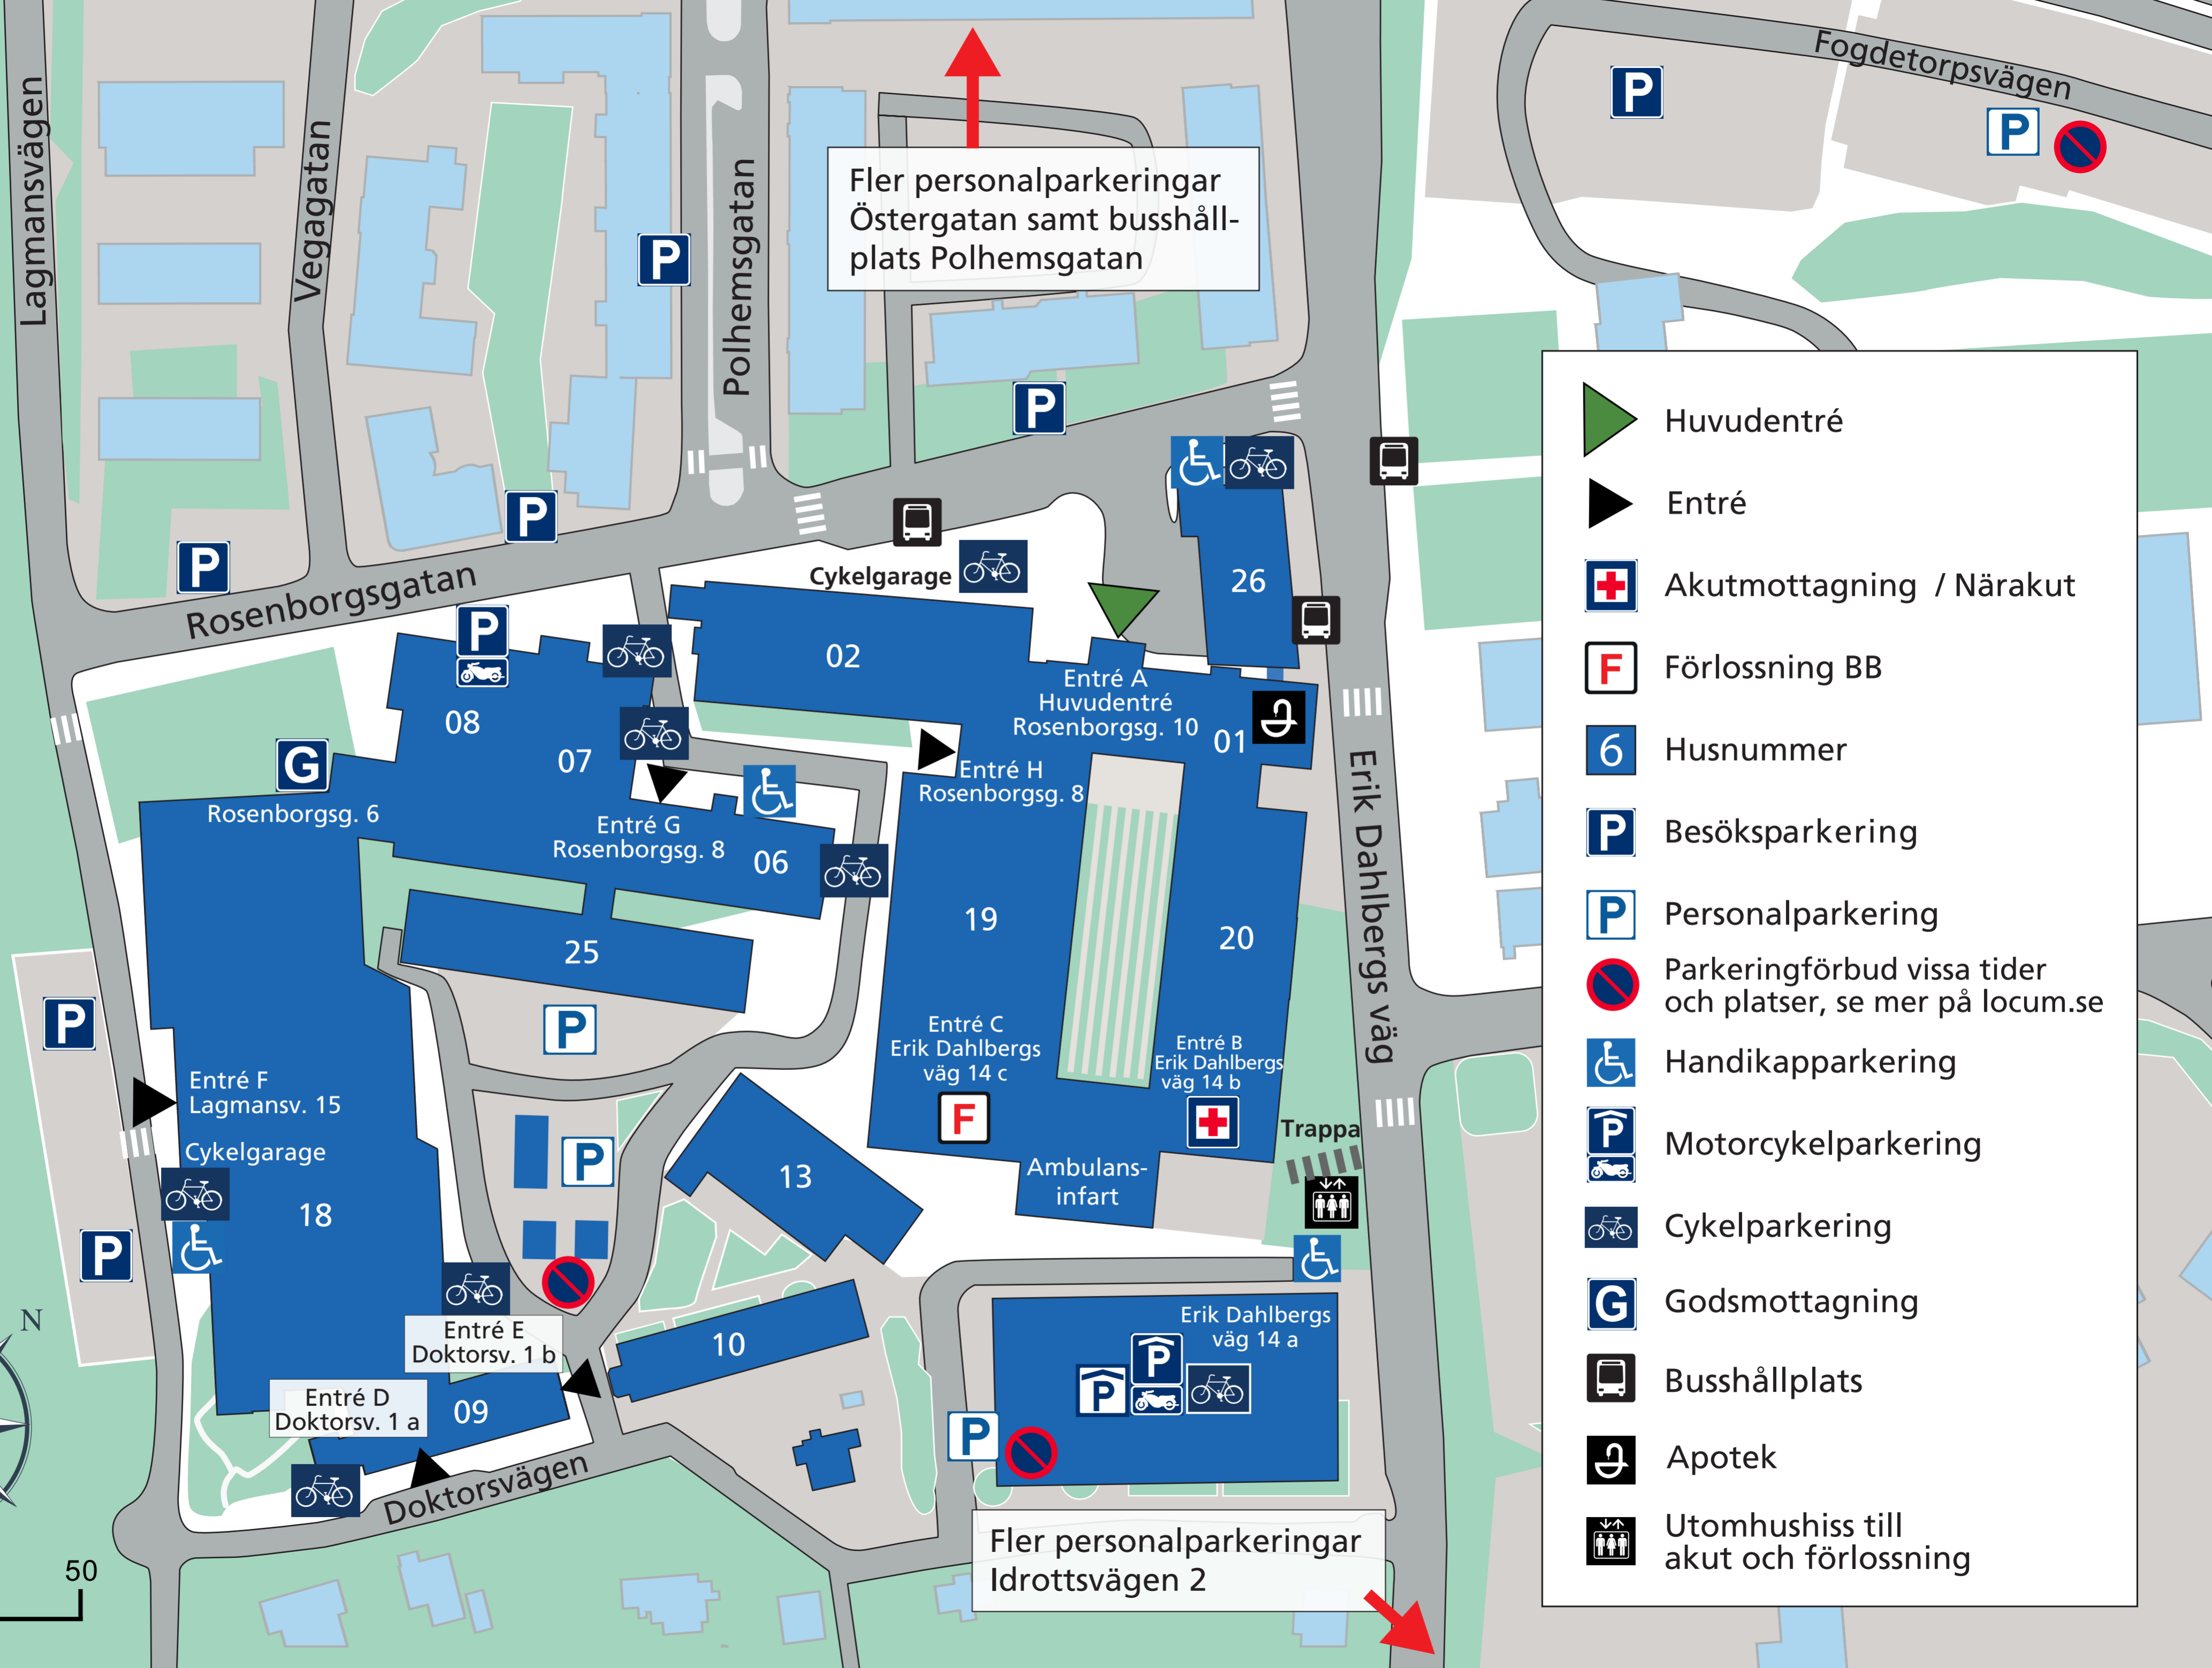

Södertälje kanal

Fler personalparkeringar Östergatan samt busshållplats Polhemsgatan

Fler personalparkeringar Idrottsvägen 2

-  Huvudentré
-  Entré
-  Akutmottagning / Närakut
-  Förlossning BB
-  Husnummer
-  Besöksparkering
-  Personalparkering
-  Parkeringförbud vissa tider och platser, se mer på locum.se
-  Handikapparkering
-  Motorcykelparkering
-  Cykelparkering
-  Godsmottagning
-  Busshållplats
-  Apotek
-  Utomhushiss till akut och förlossning