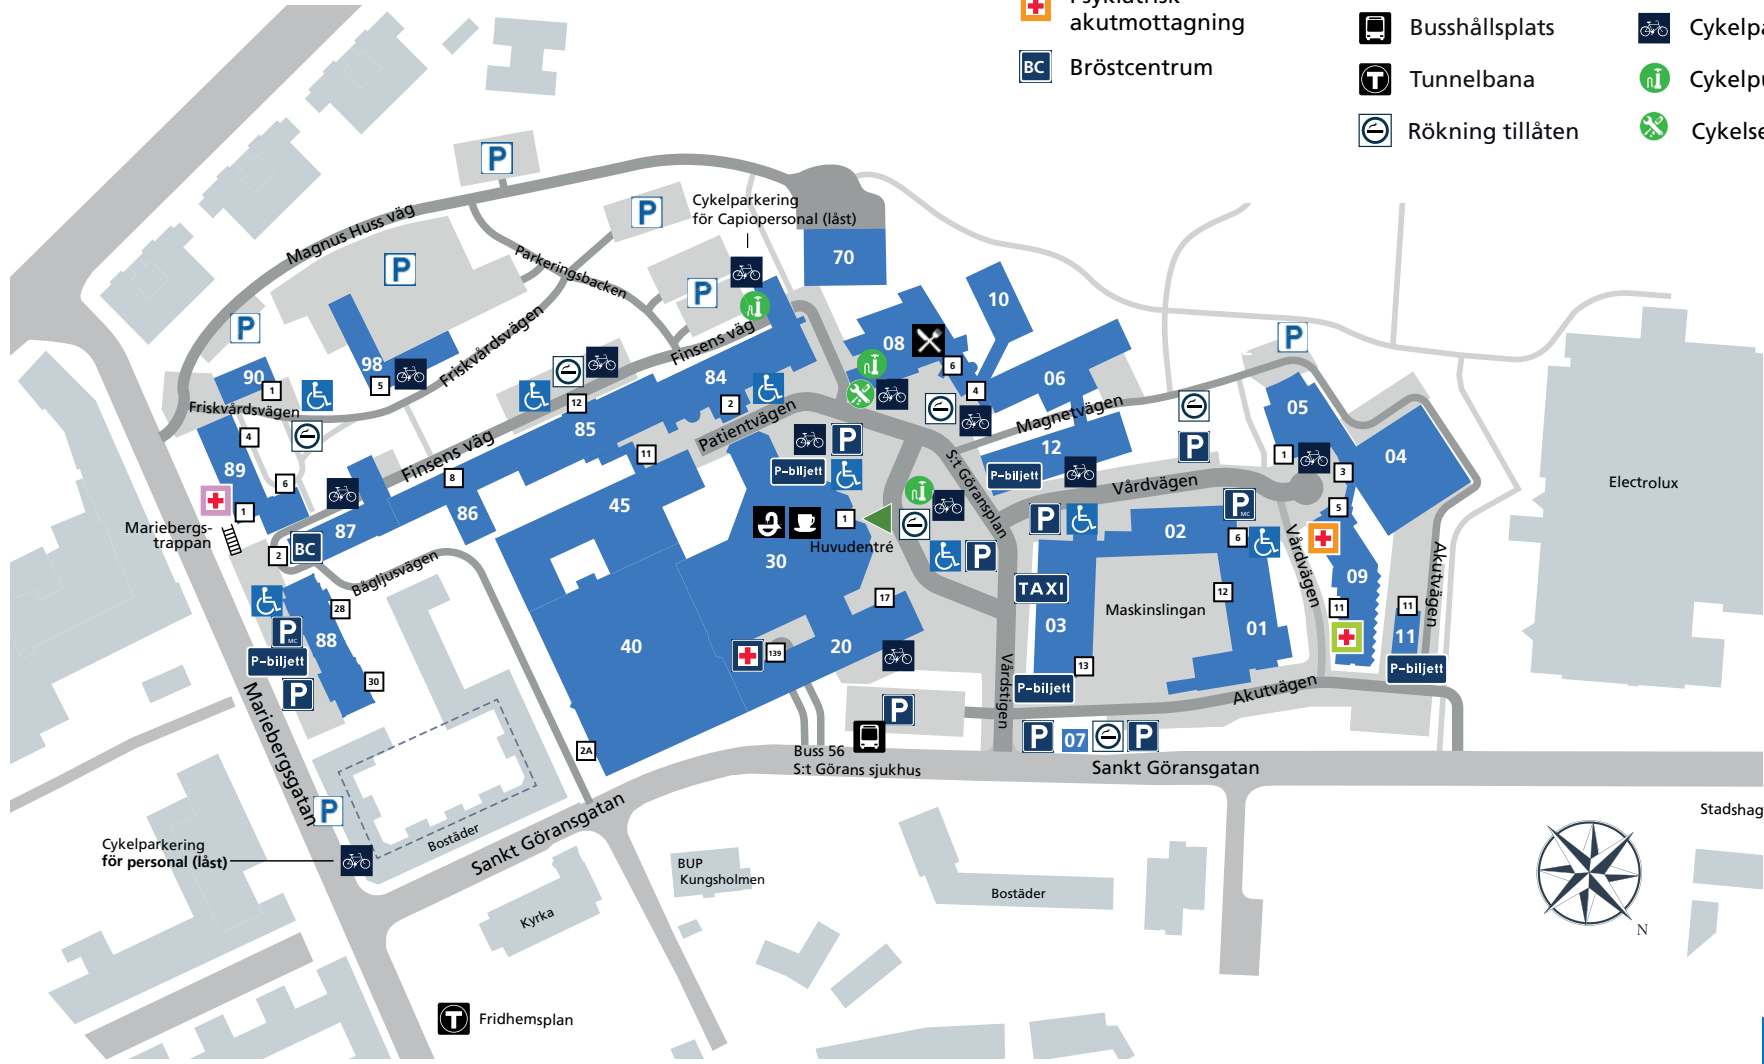

# S:t Görans sjukhusområde

-  Huvudentré
-  Akutmottagning vuxen
-  Maria Ungdom akutmottagning
-  Beroendekakuten
-  Psykiatrisk akutmottagning
-  Bröstcentrum
-  Husnummer
-  Gatunummer
-  Apotek
-  Café
-  Restaurang
-  Busshållsplat
-  Tunnelbana
-  Rökning tillåten
-  Besöksparkering
-  Motorcykelparkering
-  Personalparkering
-  Handikapparkering
-  Betalautomat parkering
-  Cykelparkering
-  Cykelpump
-  Cykelservice

Stadshagen 