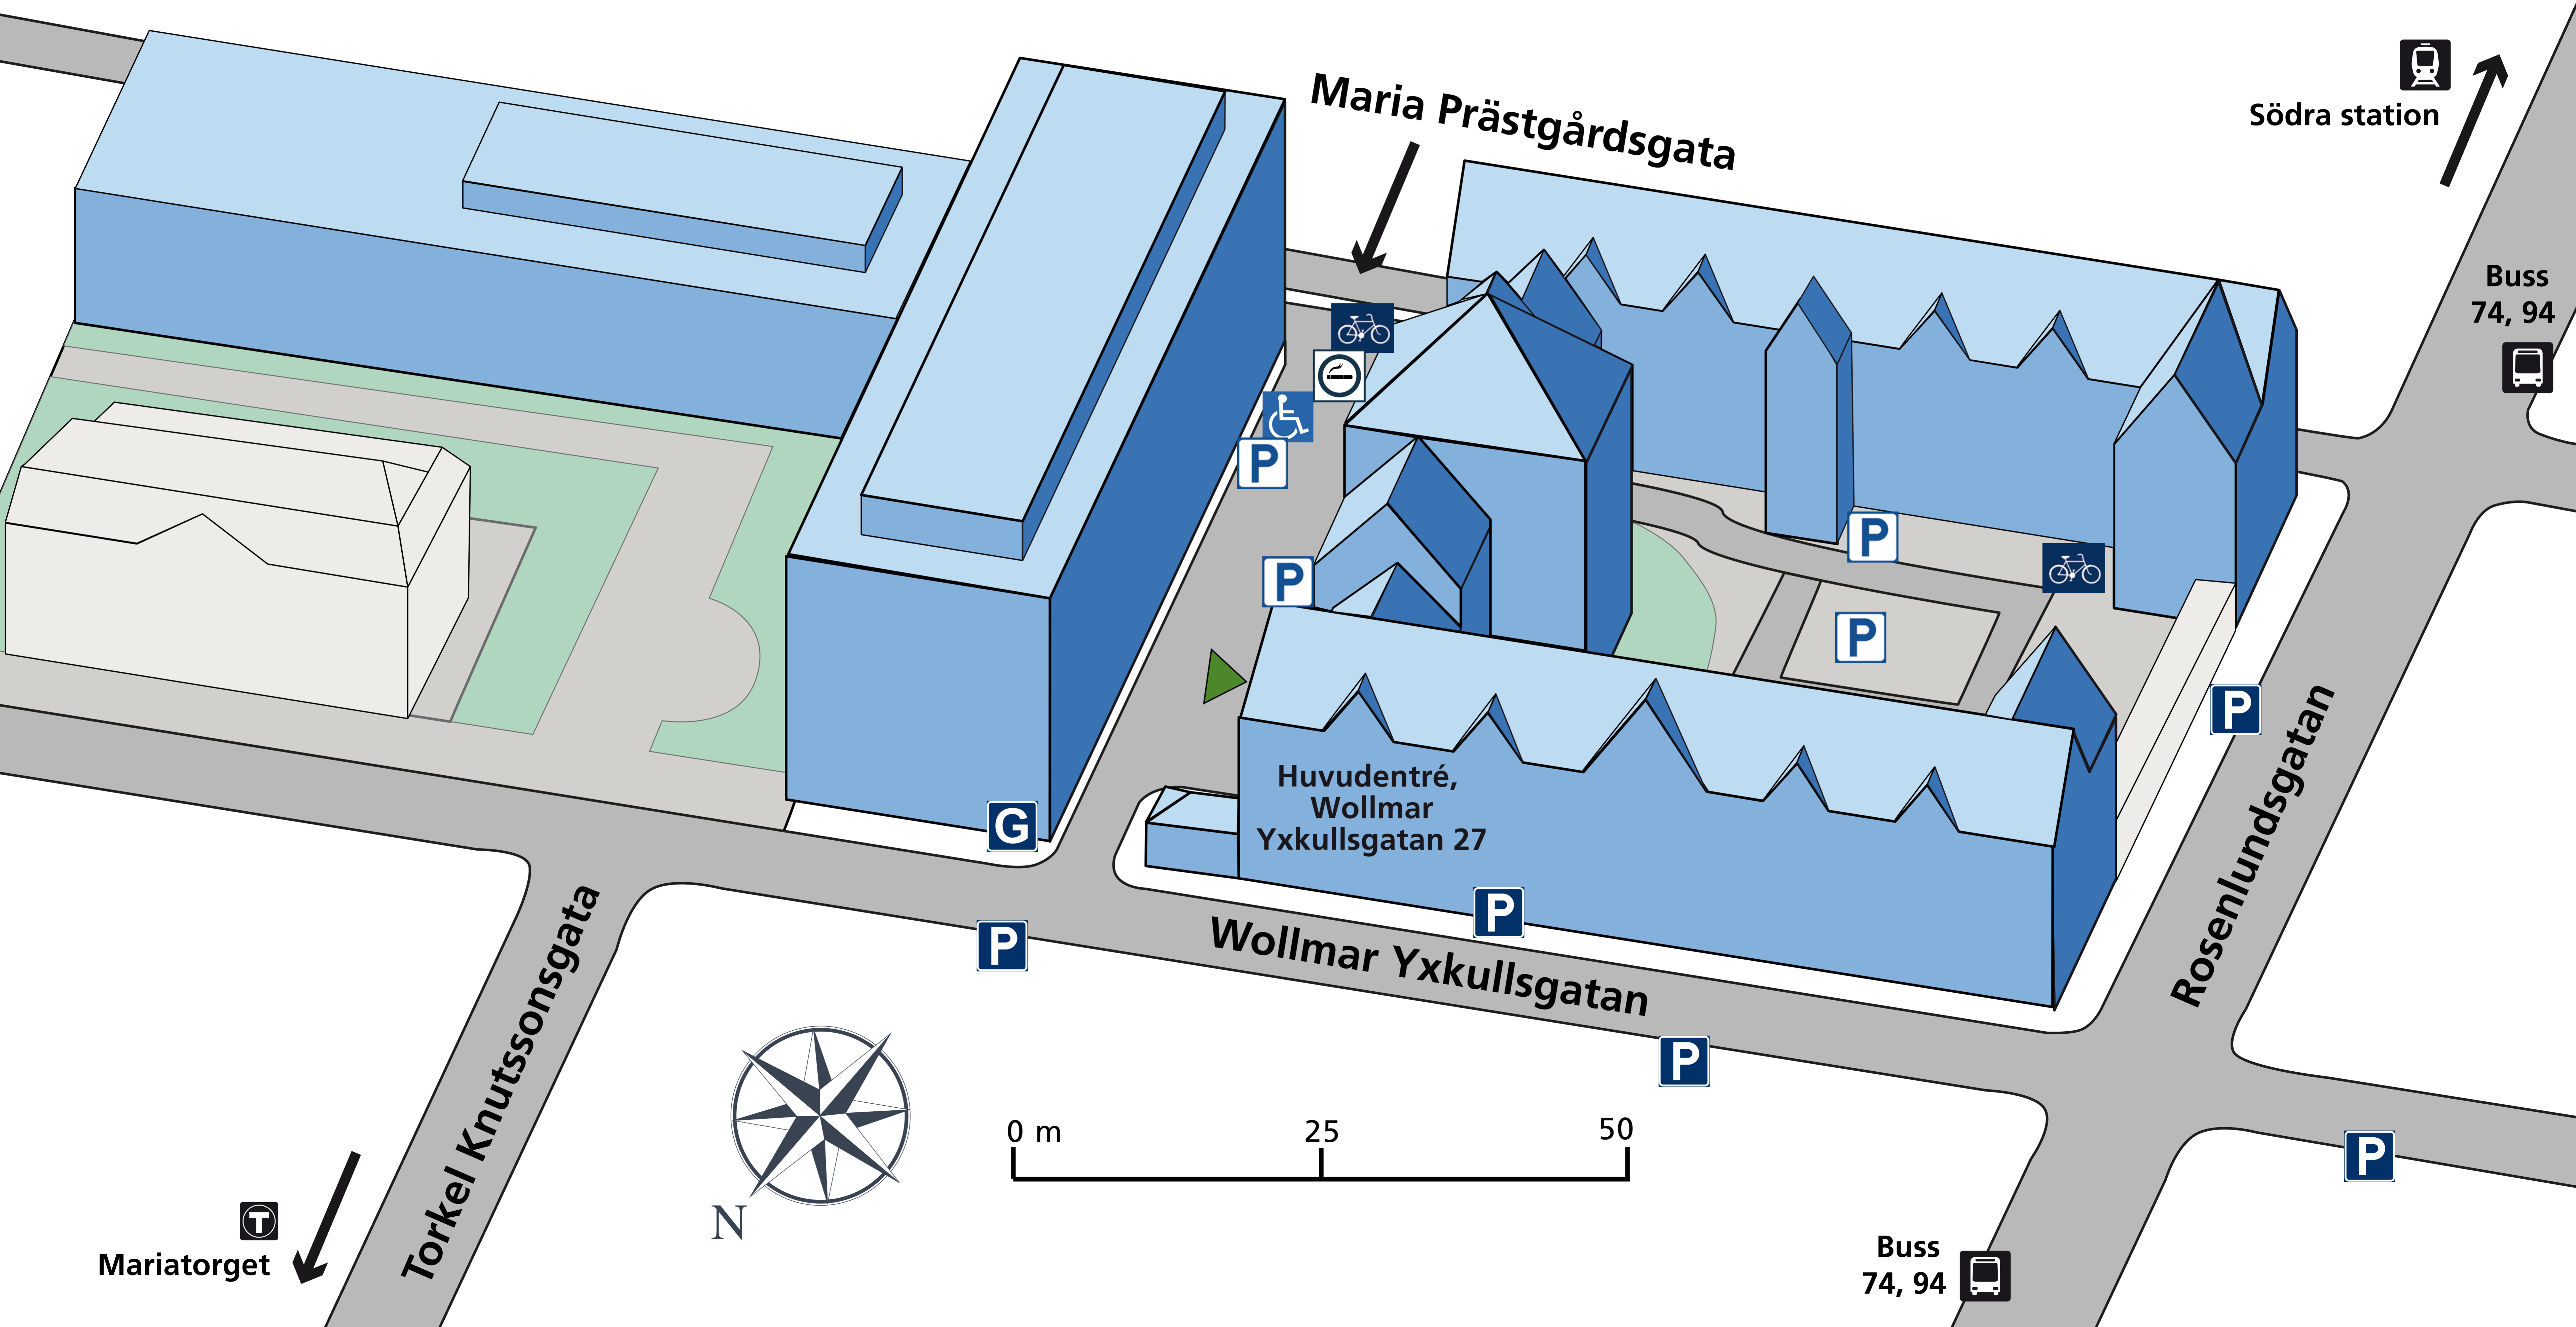

- | | | | | | |
|--|---|---|--|--|--|
|  Huvudentré |  Handikapparkering |  Besöksparkering |  Godsmottagning |  Tunnelbana |  Rökning tillåten |
|  Entré |  Cykelparkering |  Personalparkering |  Busshållplats |  Pendeltåg | |

 Mariatorget

Torkel Knutssonsgata

0 m 25 50

Wollmar Yxkullsgatan

Huvudentré,
Wollmar
Yxkullsgatan 27

Maria Prästgårdsgata

Rosenlundsgatan

Södra station

Buss
74, 94

Buss
74, 94