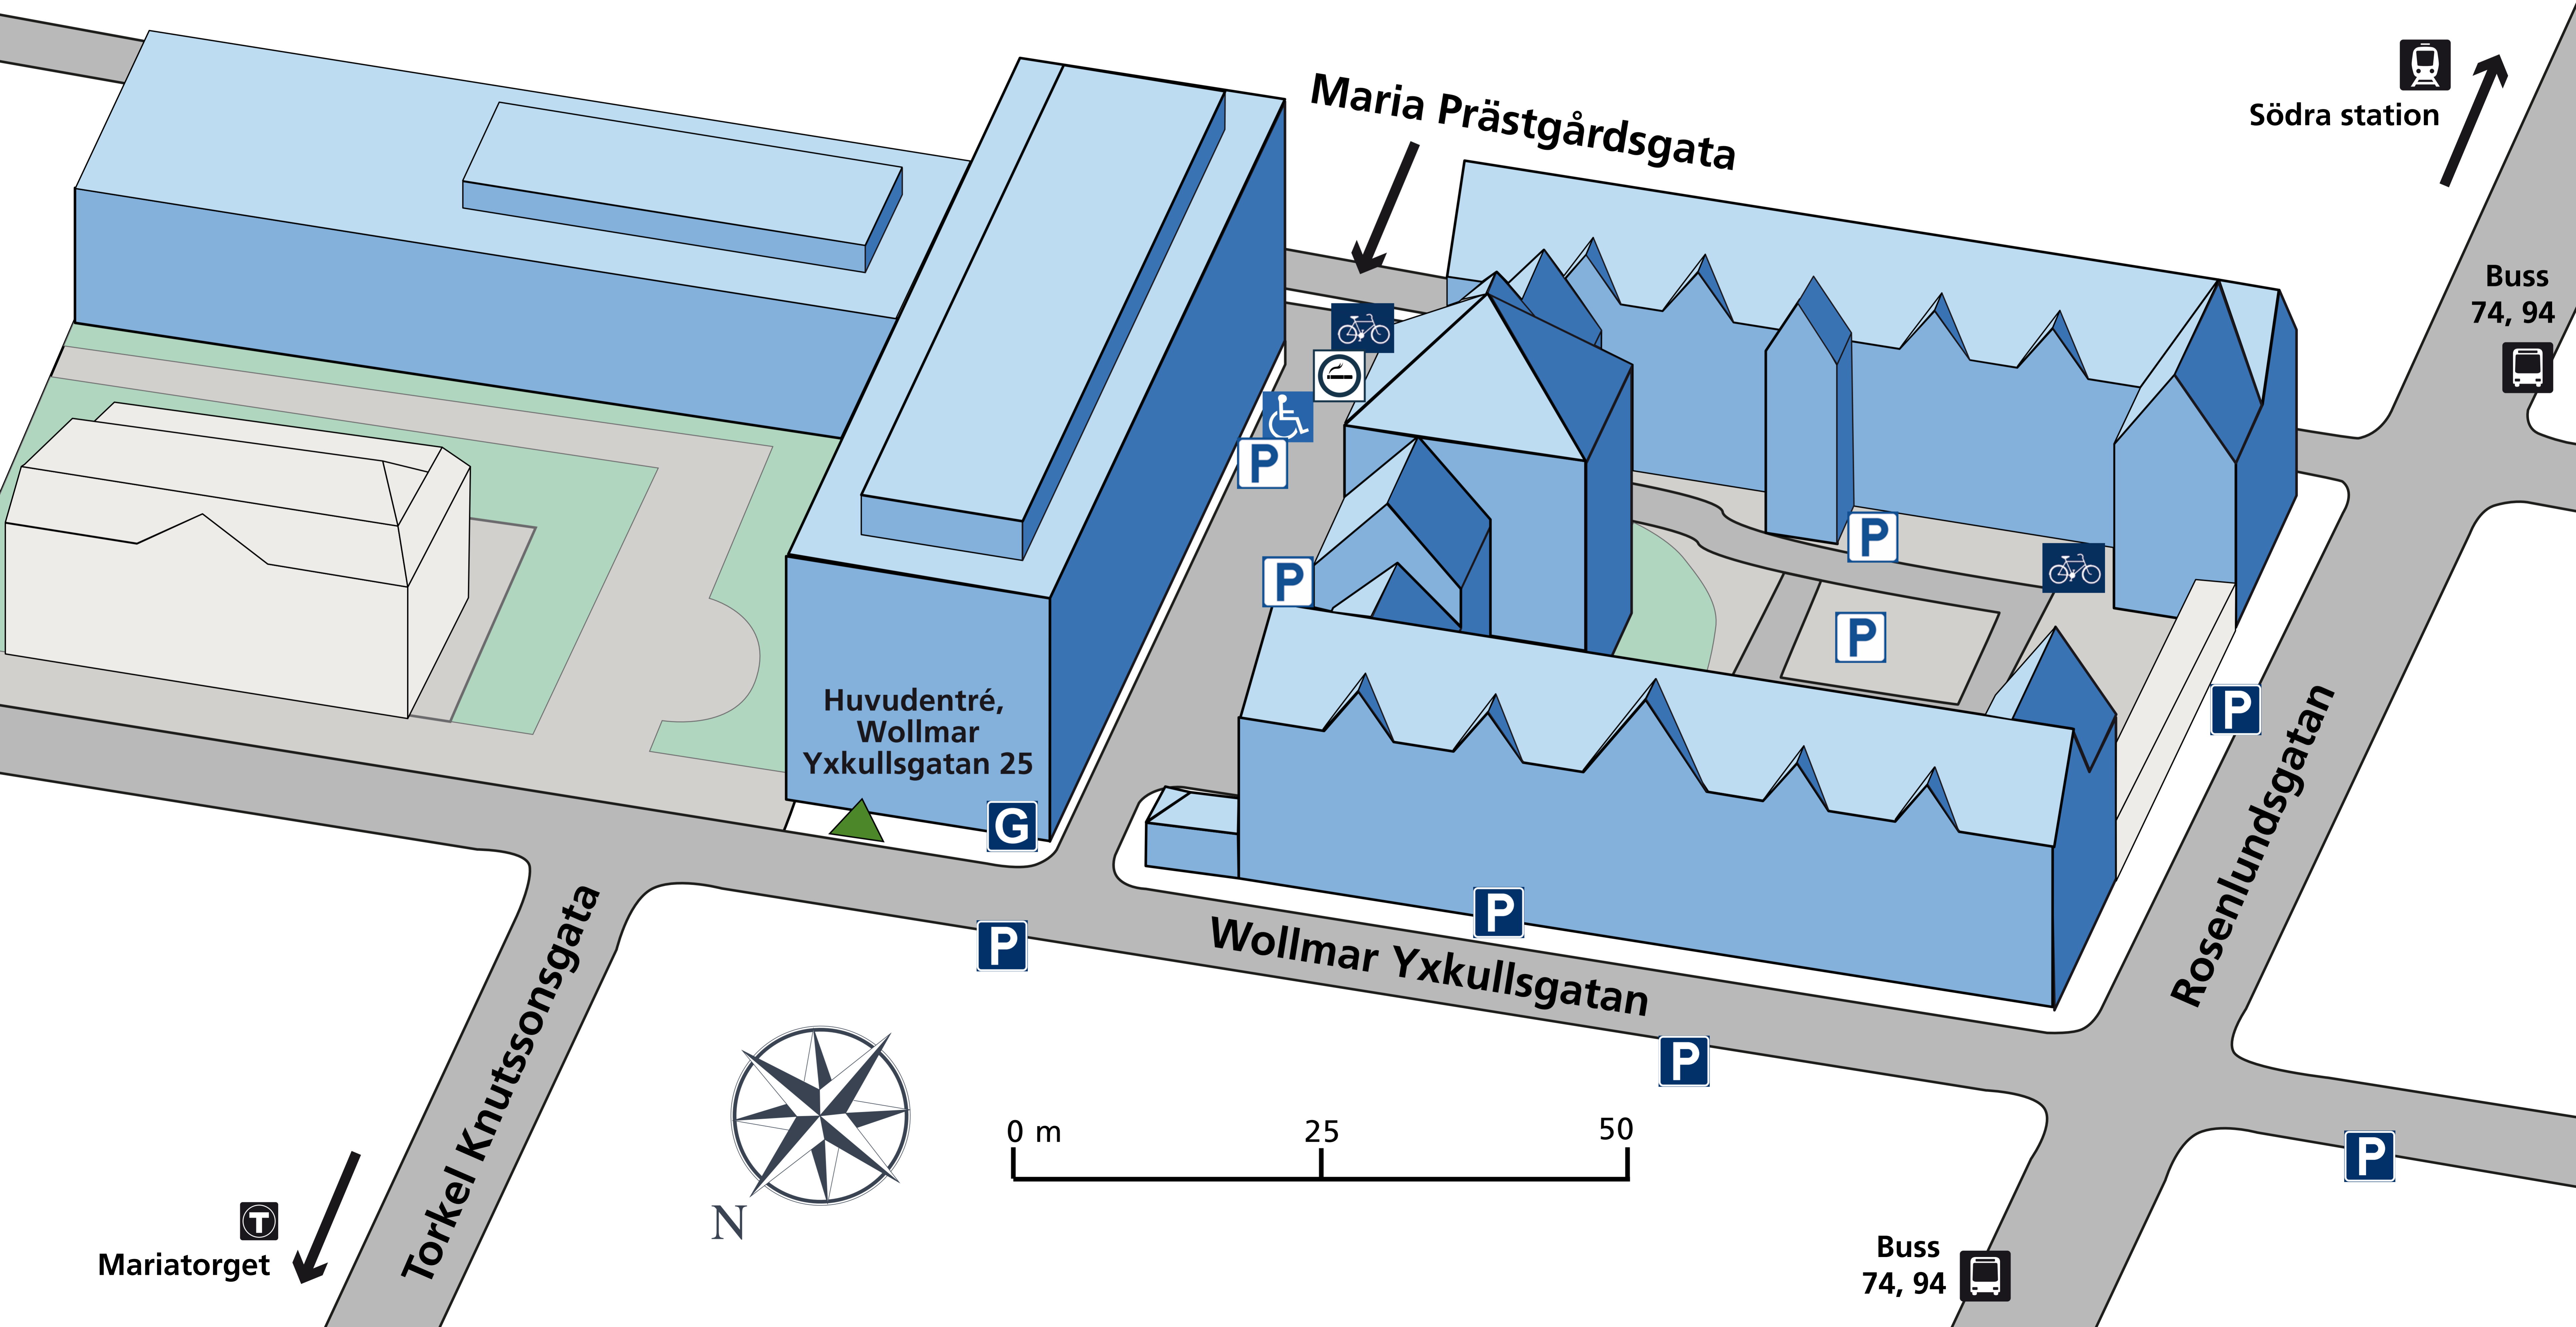

- Huvudentré
- Handikapparkering
- Besöksparkering
- Godsmottagning
- Tunnelbana
- Rökning tillåten
- Entré
- Cykelparkering
- Personalparkering
- Busshållplats
- Pendeltåg

Mariatorget

Torkel Knutssonsgata

0 m 25 50

Buss 74, 94

Södra station

Buss 74, 94

Huvudentré,
Wollmar
Yxkullsgatan 25

Maria Prästgårdsgata

Wollmar Yxkullsgatan

Rosenlundsgatan