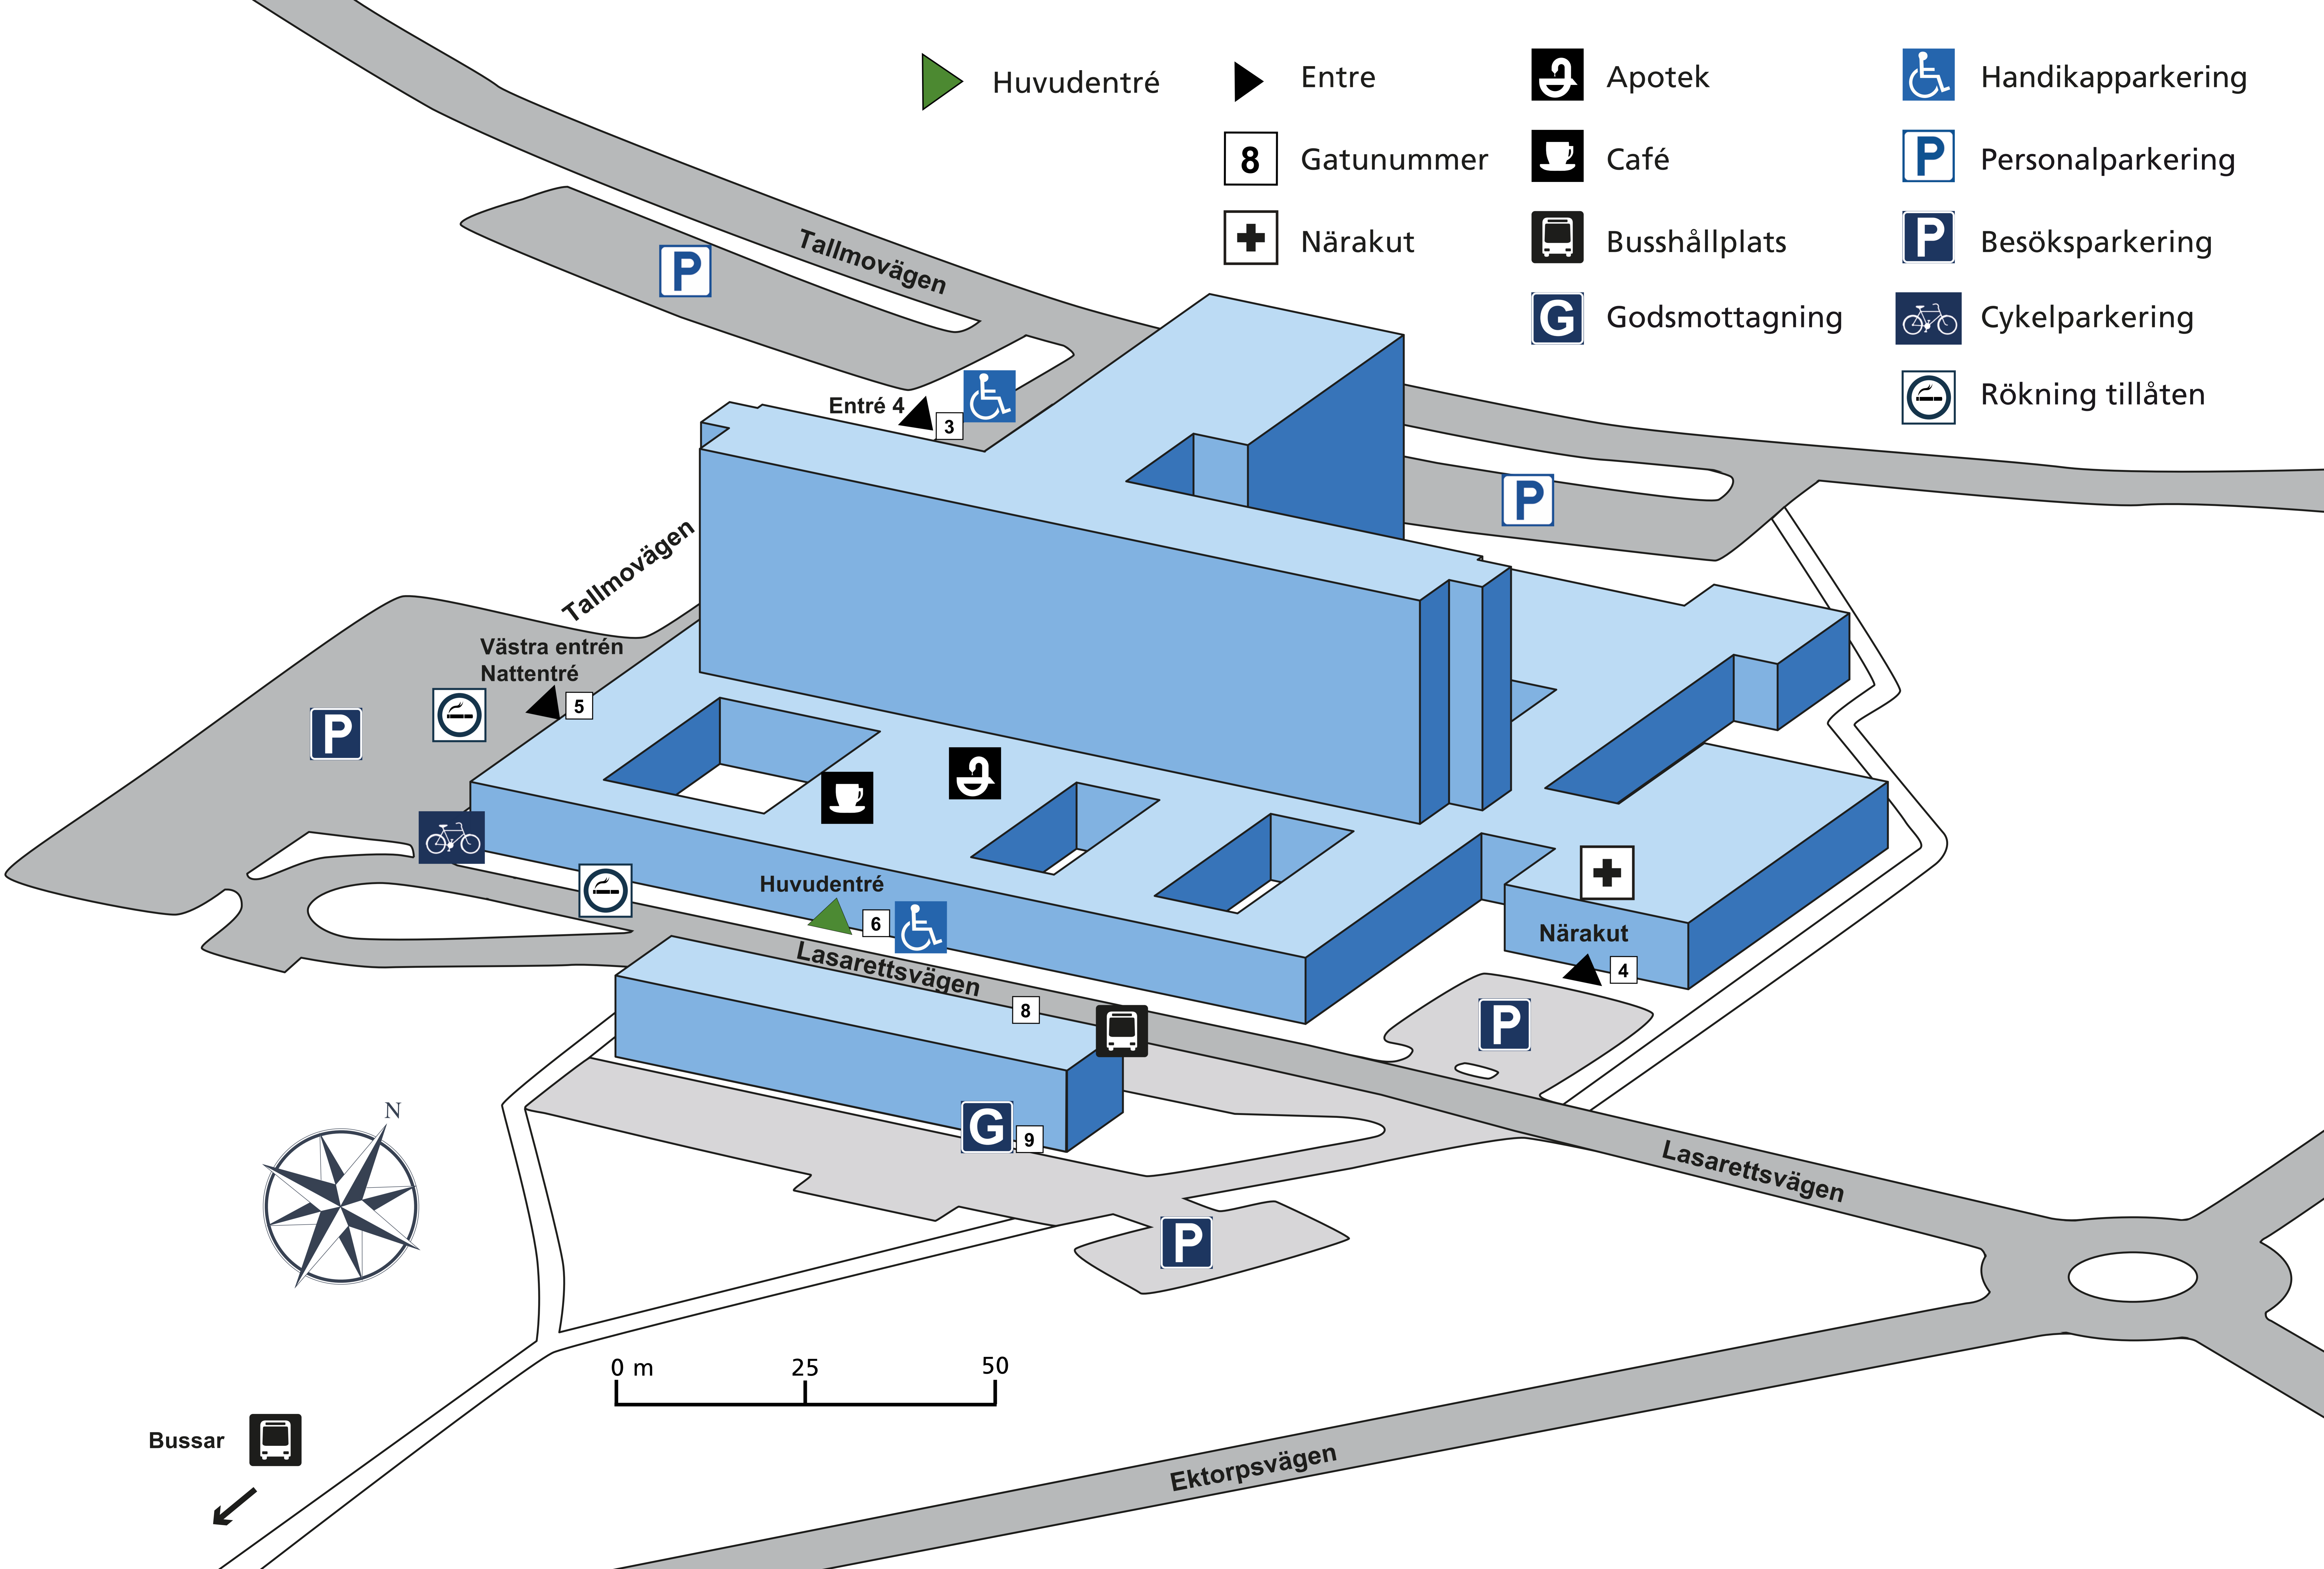

Huvudentré

Entre

Apotek

Handikapparkering

8 Gatunummer

Café

Personalparkering

+ Närakut

Busshållplats

Besöksparkering

G Godsmottagning

Cykelparkering

Rökning tillåten

0 m 25 50

Bussar

Ektorpsvägen

Lasarettsvägen

Tallmovägen

Tallmovägen

Huvudentré

Näarakut

Entré 4

Västra entrén
Nattentré

9