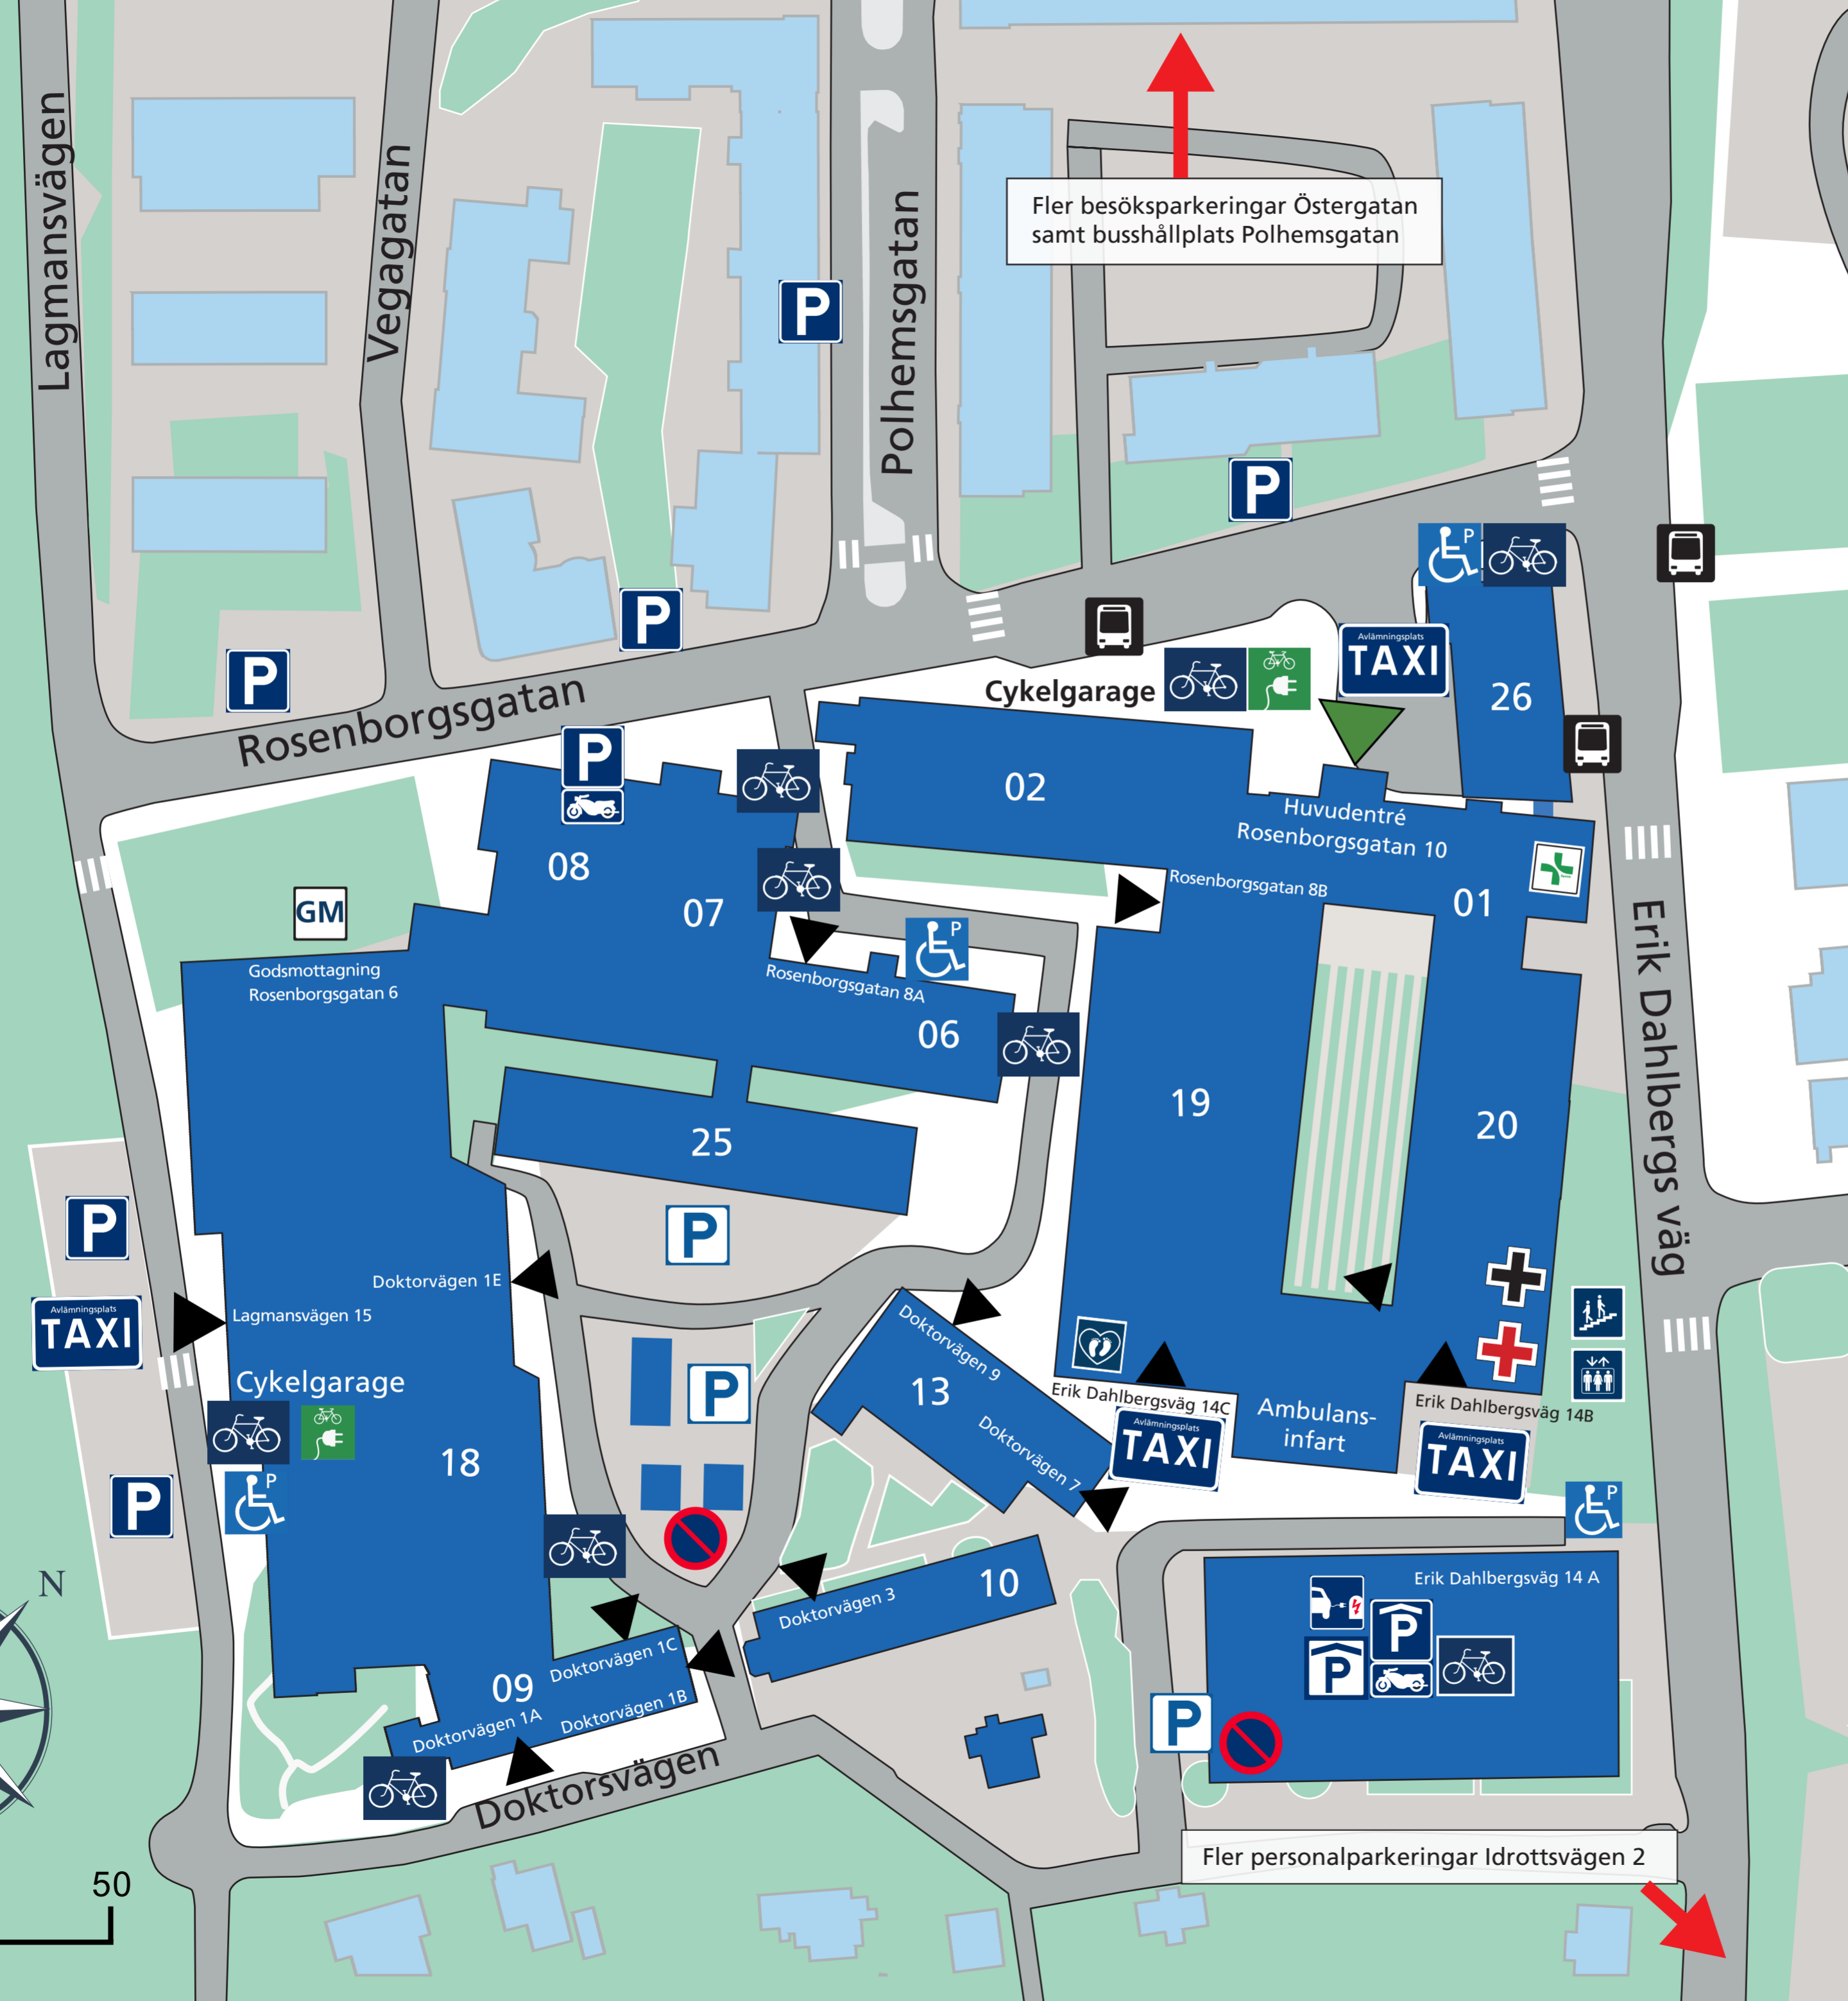

Södertälje kanal

Fler besöksparkeringar Östergatan samt busshållplats Polhemsgatan

Fler personalparkeringar Idrottsvägen 2

-  Huvudentré
-  Entré
-  Akutmottagning
-  Förlossning BB
-  Närakuten
-  Besöksparkering
-  Personalparkering
-  Parkeringförbud vissa tider och platser, se mer på locum.se
-  Parkering för personer med nedsatt rörelseförmåga
-  Motorcykelparkering
-  Cykelparkering
-  Godsmottagning
-  Busshållplats
-  Apotek
-  Utomhushiss till akut och förlossning
-  Utomhustrappa till akut och förlossning
-  El-laddning bil, personal
-  El-laddning cykel, personal
-  Husnummer