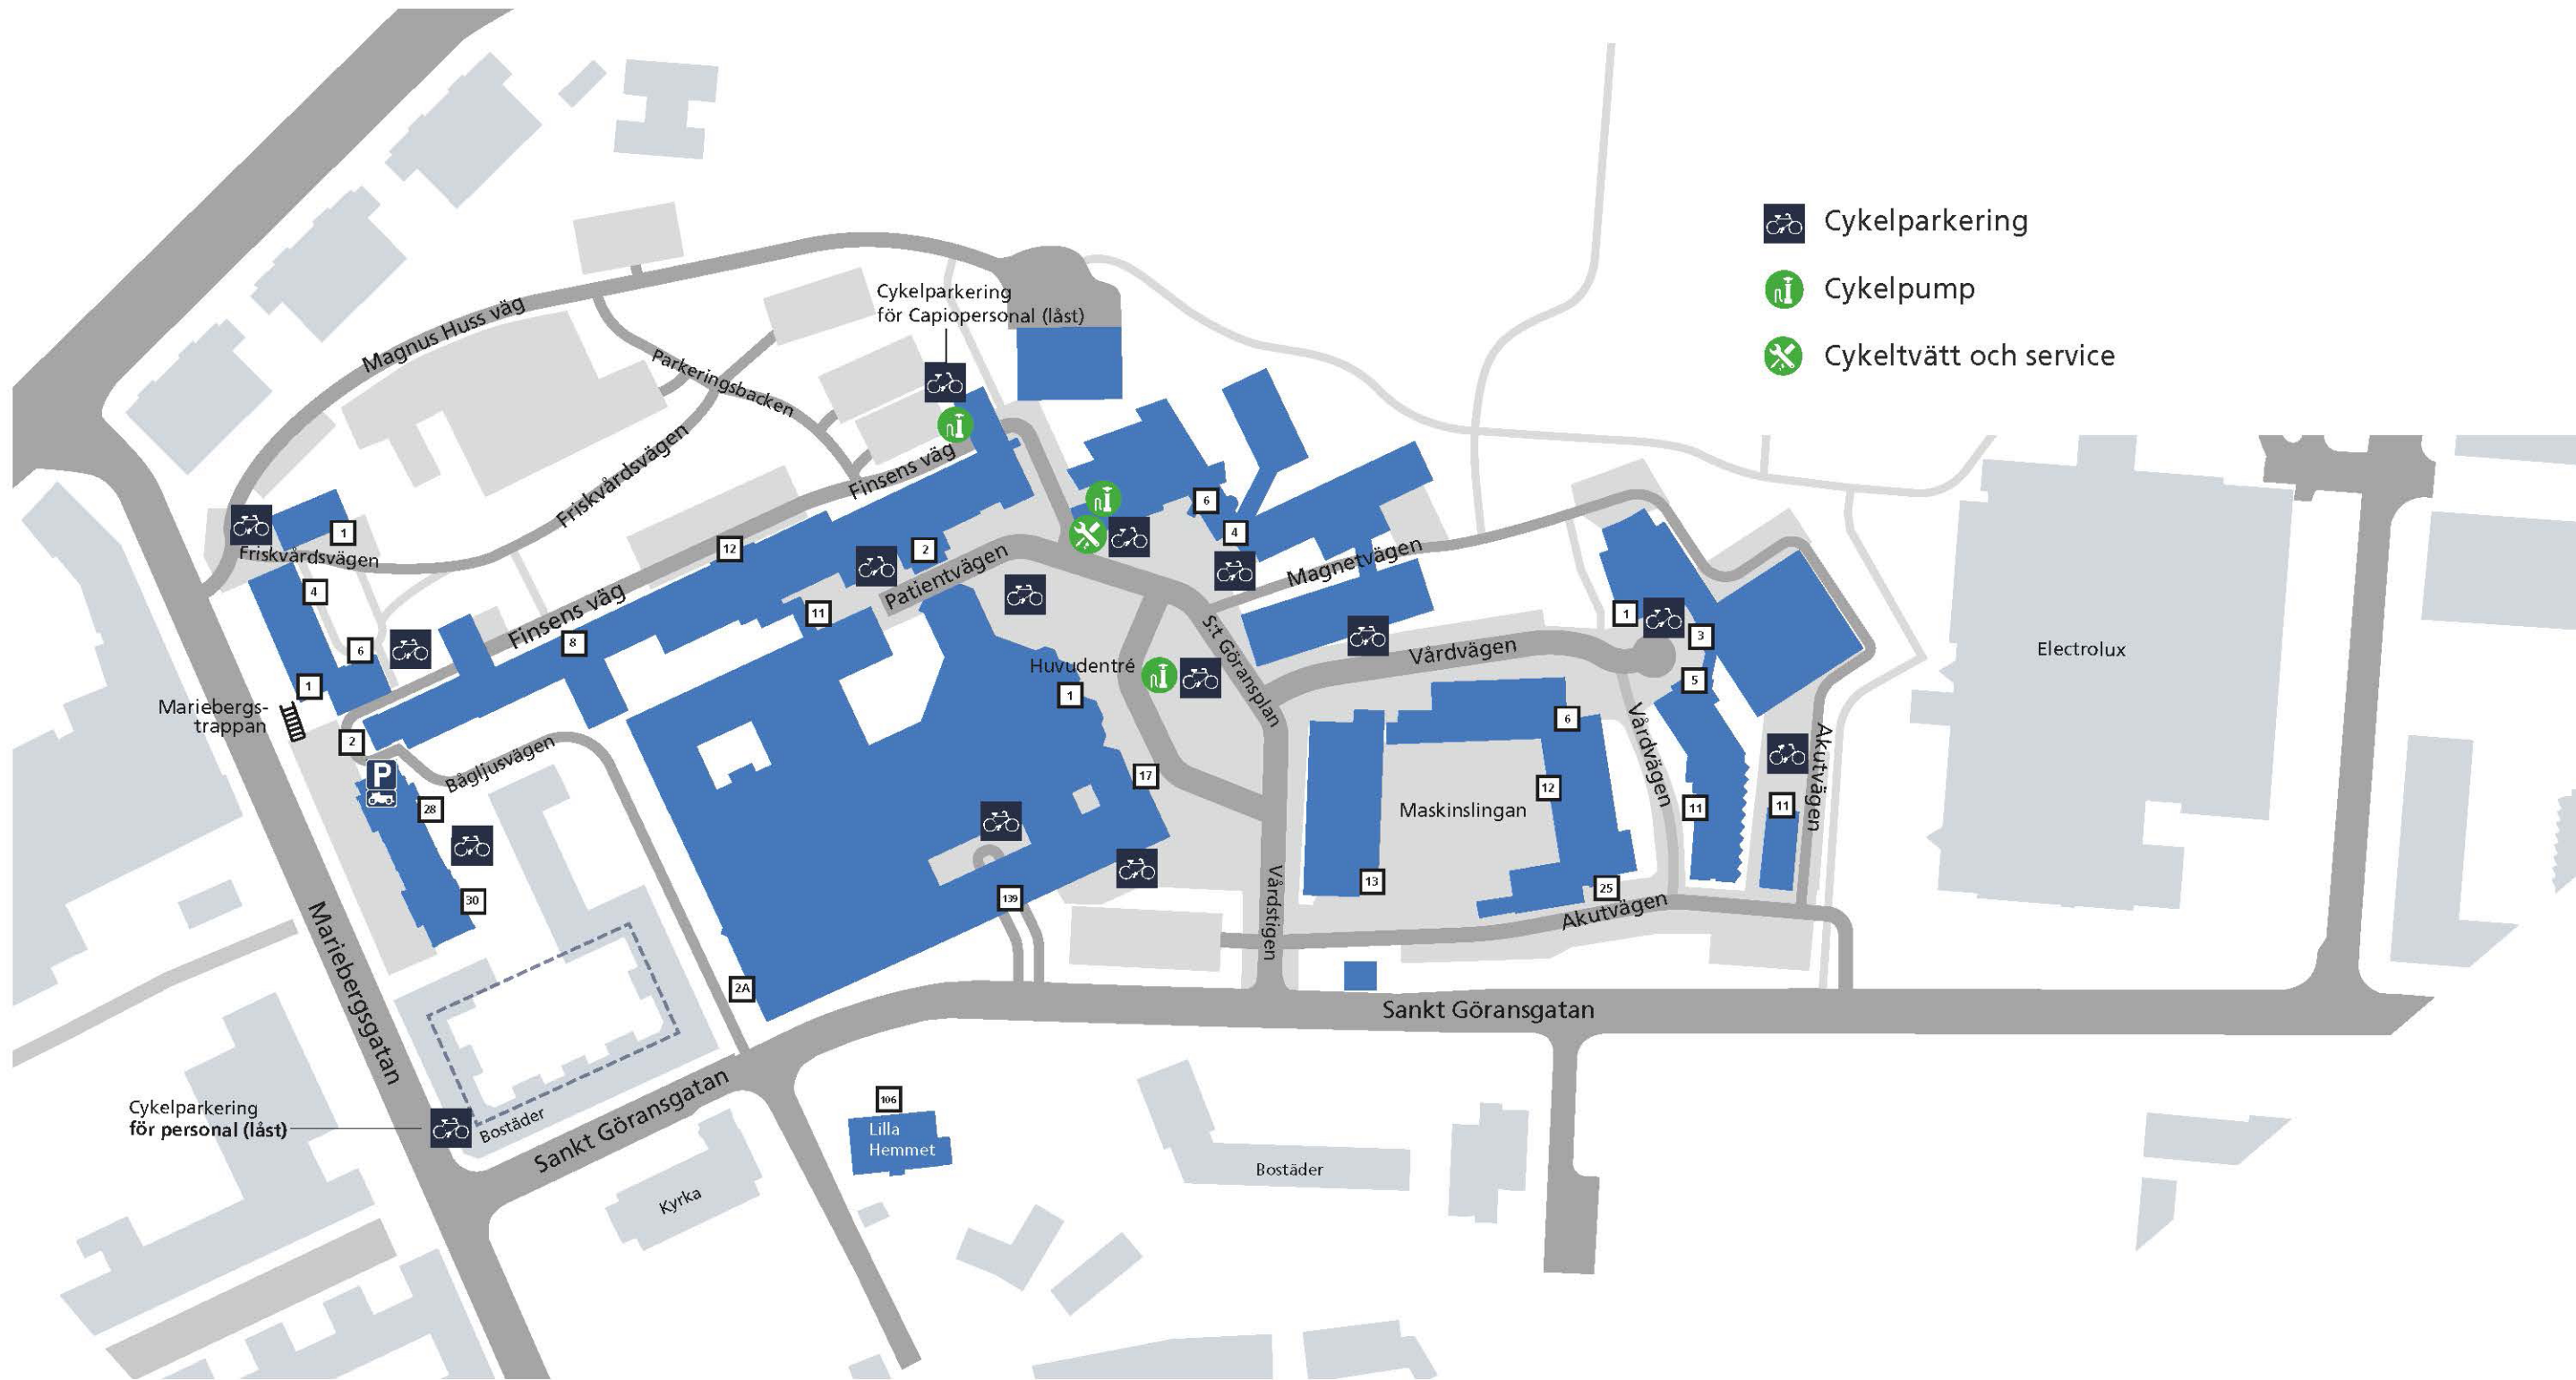

S:t Görans sjukhusområde

Cykelparkering

-  Cykelparkering
-  Cykelpump
-  Cykeltvätt och service