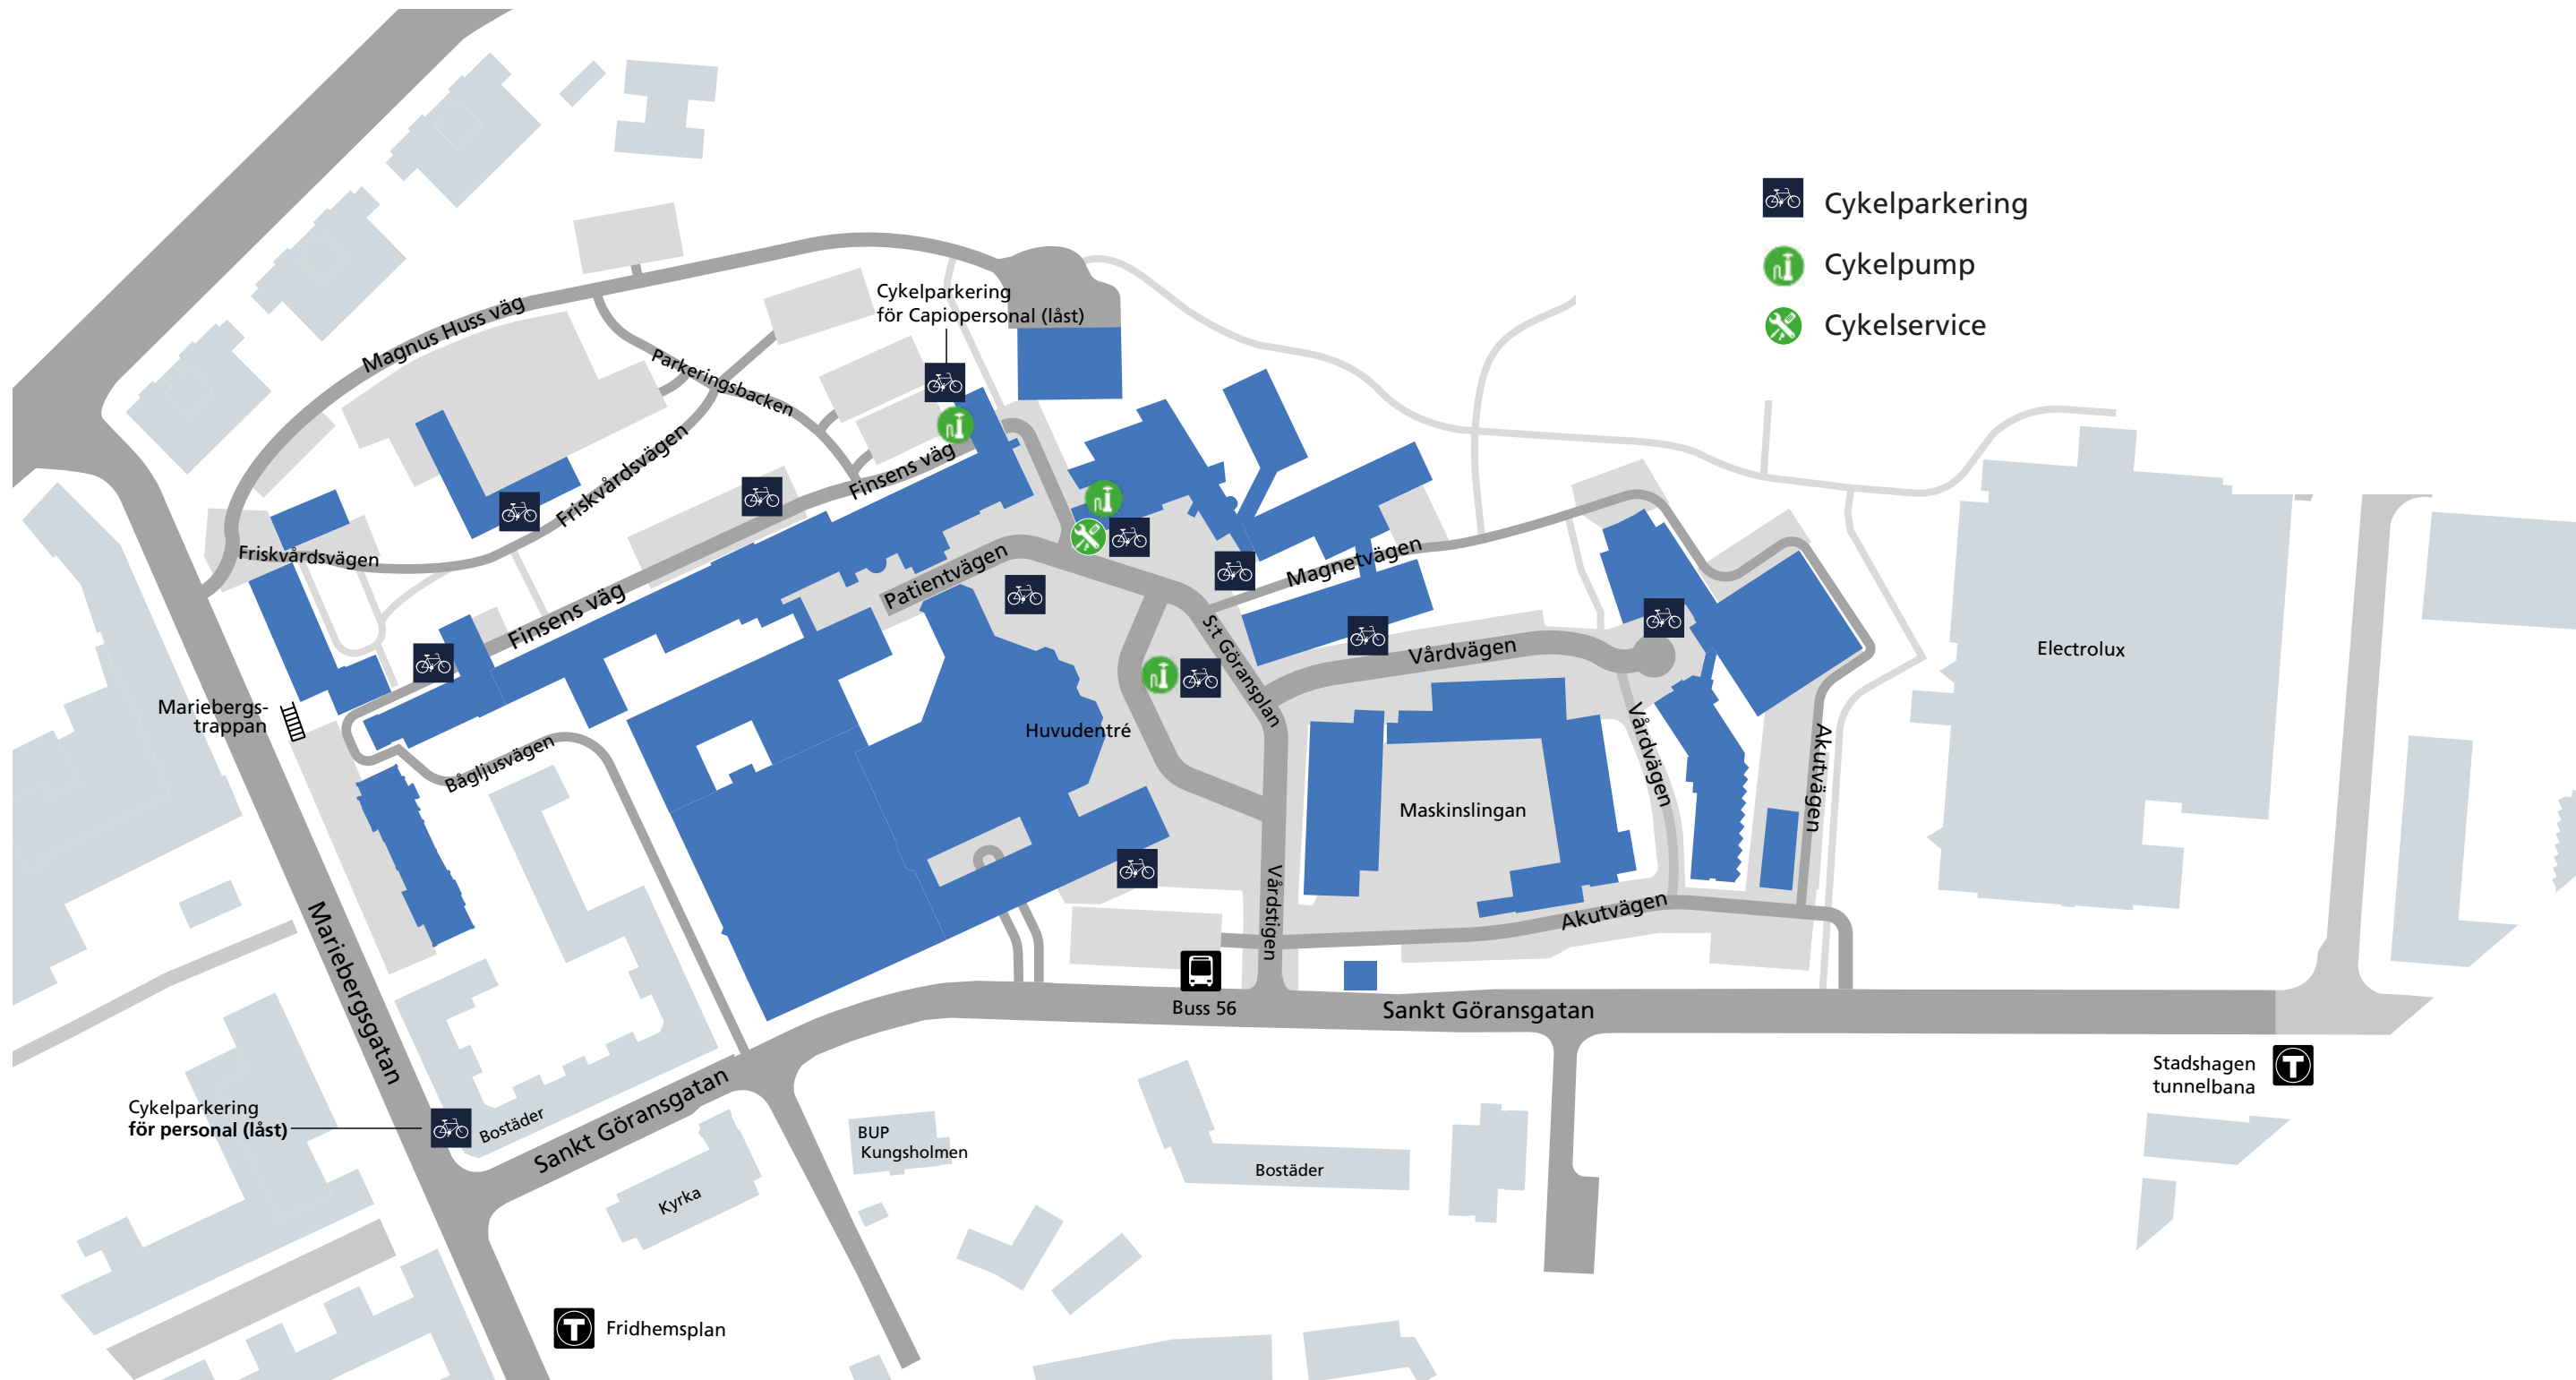

S:t Görans sjukhusområde

Cykelparkering

 Cykelparkering

 Cykelpump

 Cykelservice

Cykelparkering
för Capiopersonal (låst)

Cykelparkering
för personal (låst)

Huvudentré

Maskinslingan

Electrolux

Buss 56

Sankt Göransgatan

Stadshagen
tunnelbana

Fridhemsplan

BUP
Kungsholmen

Bostäder

Finsens väg

Patientvägen

Magnetvägen

Vårdvägen

Vårdvägen

Akutvägen

Akutvägen

S:t Göransplan

Vårdstigen

Mariebergsgatan

Sankt Göransgatan

Mariebergs-
trappan

Bågflisvägen